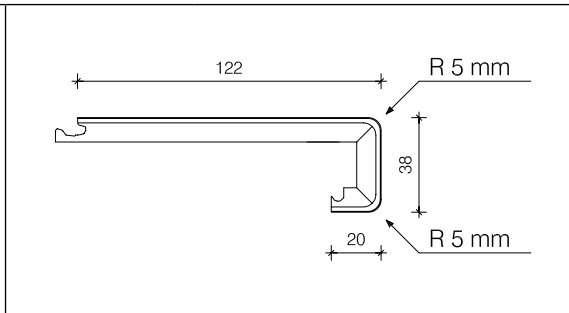

Ausführung	1 x eingeschlagen	2 x eingeschlagen
Art.Nr.	SKPLOBO1	SKPLOBO2

natural edition

Länge	1205 mm	
-------	---------	--

synchron edition

Länge	900 mm	
-------	--------	--

stone edition

Länge	595 mm	
-------	--------	--