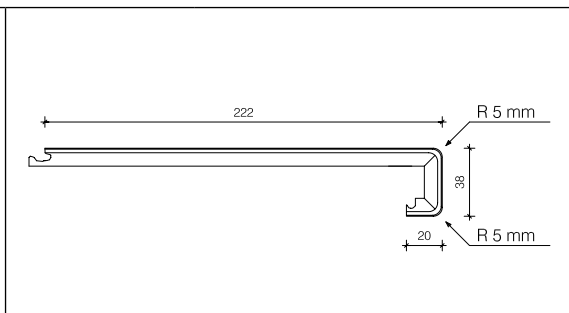

Ausführung	1 x eingeschlagen	2 x eingeschlagen
Art.Nr.	SKPLOBO1	SKPLOBO2

natural edition

Länge	1205 mm	
-------	---------	--

synchron edition

Länge	900 mm	
-------	--------	--

stone edition

Länge	595 mm	
-------	--------	--