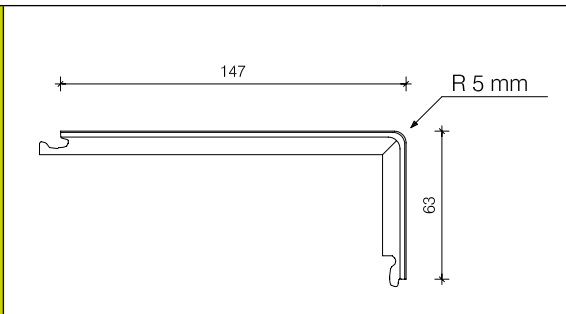

Ausführung	1 x eingeschlagen	2 x eingeschlagen
Art.Nr.	SKPLOBO1	SKPLOBO2

natural edition

Länge	1205 mm	
-------	---------	--

synchron edition

Länge	900 mm	
-------	--------	--

stone edition

Länge	595 mm	
-------	--------	--