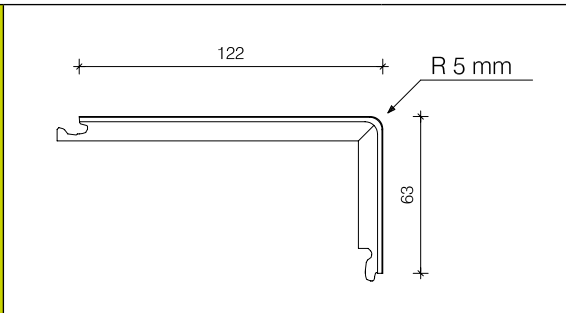

Ausführung	1 x eingeschlagen	2 x eingeschlagen
Art.Nr.	SKPLOBO1	SKPLOBO2

natural edition

Länge	1205 mm	
-------	---------	--

synchron edition

Länge	900 mm	
-------	--------	--

stone edition

Länge	595 mm	
-------	--------	--