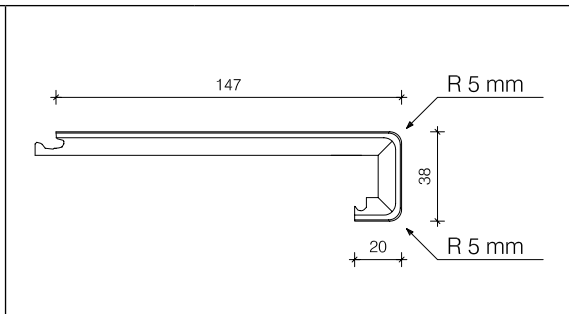

Ausführung	1 x eingeschlagen	2 x eingeschlagen
Art.Nr.	SKPLOBO1	SKPLOBO2

natural edition

Länge	1205 mm	
-------	---------	--

synchron edition

Länge	900 mm	
-------	--------	--

stone edition

Länge	595 mm	
-------	--------	--