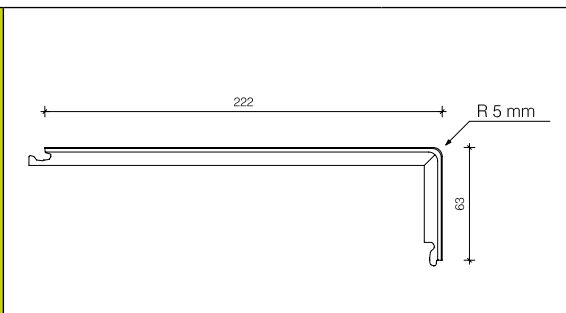

Ausführung	1 x eingeschlagen	2 x eingeschlagen
Art.Nr.	SKPLOBO1	SKPLOBO2

natural edition

Länge	1205 mm	
-------	---------	--

synchron edition

Länge	900 mm	
-------	--------	--

stone edition

Länge	595 mm	
-------	--------	--